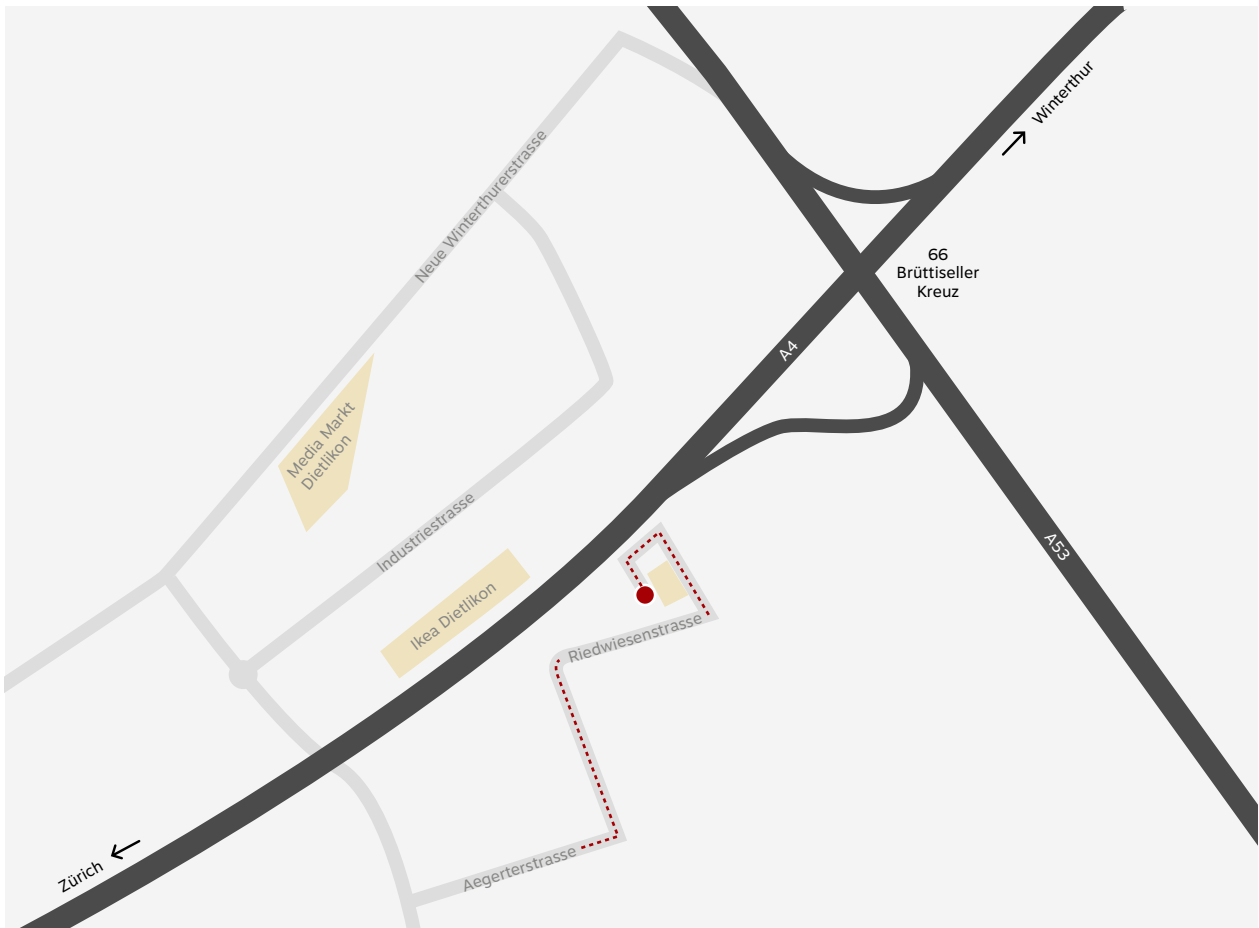

Anfahrt Personal Pickup

Flaschenpost Personal Pickup
Riedwiesenstrasse 23
8305 Dietlikon

Der Flaschenpost Personal Pickup befindet sich nur 3 Minuten von der IKEA Dietlikon entfernt und ist mit dem Auto perfekt zu erreichen.

Anfahrt Personal Pickup - Detailansicht

Flaschenpost Personal Pickup
Riedwiesenstrasse 23
8305 Dietlikon

Fahren Sie wie eingezeichnet um das Gebäude herum und parkieren Sie bequem direkt vor der Rampe.
Eine Tafel bei der Rampe zeigt Ihnen, dass Sie richtig sind. Gehen Sie einfach ungeniert über die Rampe in unser Lager
und unsere Logistik-Flaschenpöstler freuen sich, Ihnen Ihre Flaschenpost überreichen zu dürfen.