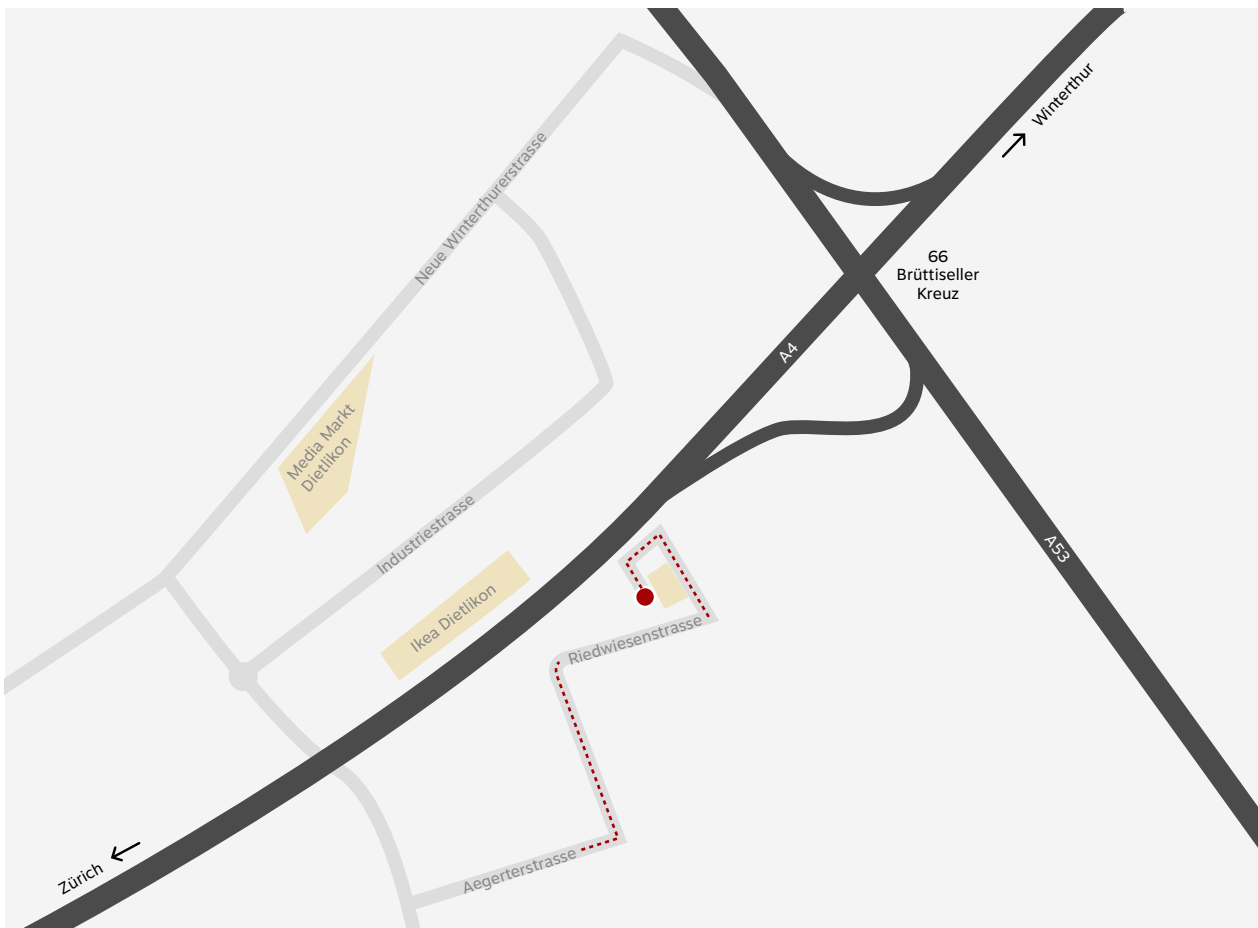

Anfahrt Personal Pickup

Flaschenpost Personal Pickup
Riedwiesenstrasse 23
8305 Dietlikon

Der Flaschenpost Personal Pickup befindet sich nur 3 Minuten von der IKEA Dietlikon entfernt und ist mit dem Auto perfekt zu erreichen.

Anfahrt Personal Pickup - Detailansicht

Flaschenpost Personal Pickup
Riedwiesenstrasse 23
8305 Dietlikon

Fahren Sie wie eingezeichnet um das Gebäude herum und parkieren Sie bequem direkt vor der Rampe.
Eine Tafel bei der Rampe zeigt Ihnen, dass Sie richtig sind. Gehen Sie einfach ungeniert über die Rampe in unser Lager
und unsere Logistik-Flaschenpöstler freuen sich, Ihnen Ihre Flaschenpost überreichen zu dürfen.